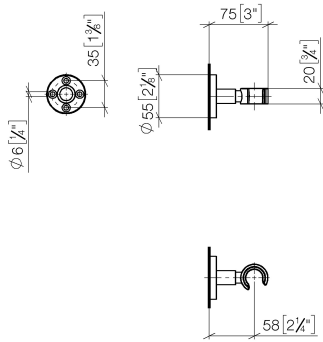

28 050 625

• rosetta Ø 55 mm

Compatibile con: TARA, META

	Nero opaco	28 050 625-33
	Cromato	28 050 625-00
	Platinato spazzolato	28 050 625-06
	Dark Chrome	28 050 625-19
	Light Gold	28 050 625-26
	Light Gold spazzolato	28 050 625-27
	Ottone spazzolato (Oro 23k)	28 050 625-28
	Bronzo spazzolato	28 050 625-42
	Champagne spazzolato (Oro 22k)	28 050 625-46
	Champagne (Oro 22k)	28 050 625-47
	Cromo spazzolato	28 050 625-93
	Dark Platinum spazzolato	28 050 625-99

28 050 625

mm [inches]

28 050 625

Parts for other
finishes can be found
here: Cromato

Elenco delle parti di ricambio

N.	Codice articolo	Denominazione	Quantità necessaria	Tempo di produzione
1	05 17 62 500 00 90	set di fissaggio	1	2
2	90 14 10 032 00 90	guarnizione	1	2
3	08 27 62 500-33	rosetta	1	30
4	08 17 62 550-33	sostegno	1	30
5	08 18 50 585 90	vite	1	2
6	90 18 40 035 00 90	bussola	1	2
7	09 17 20 014-33	sostegno	1	30